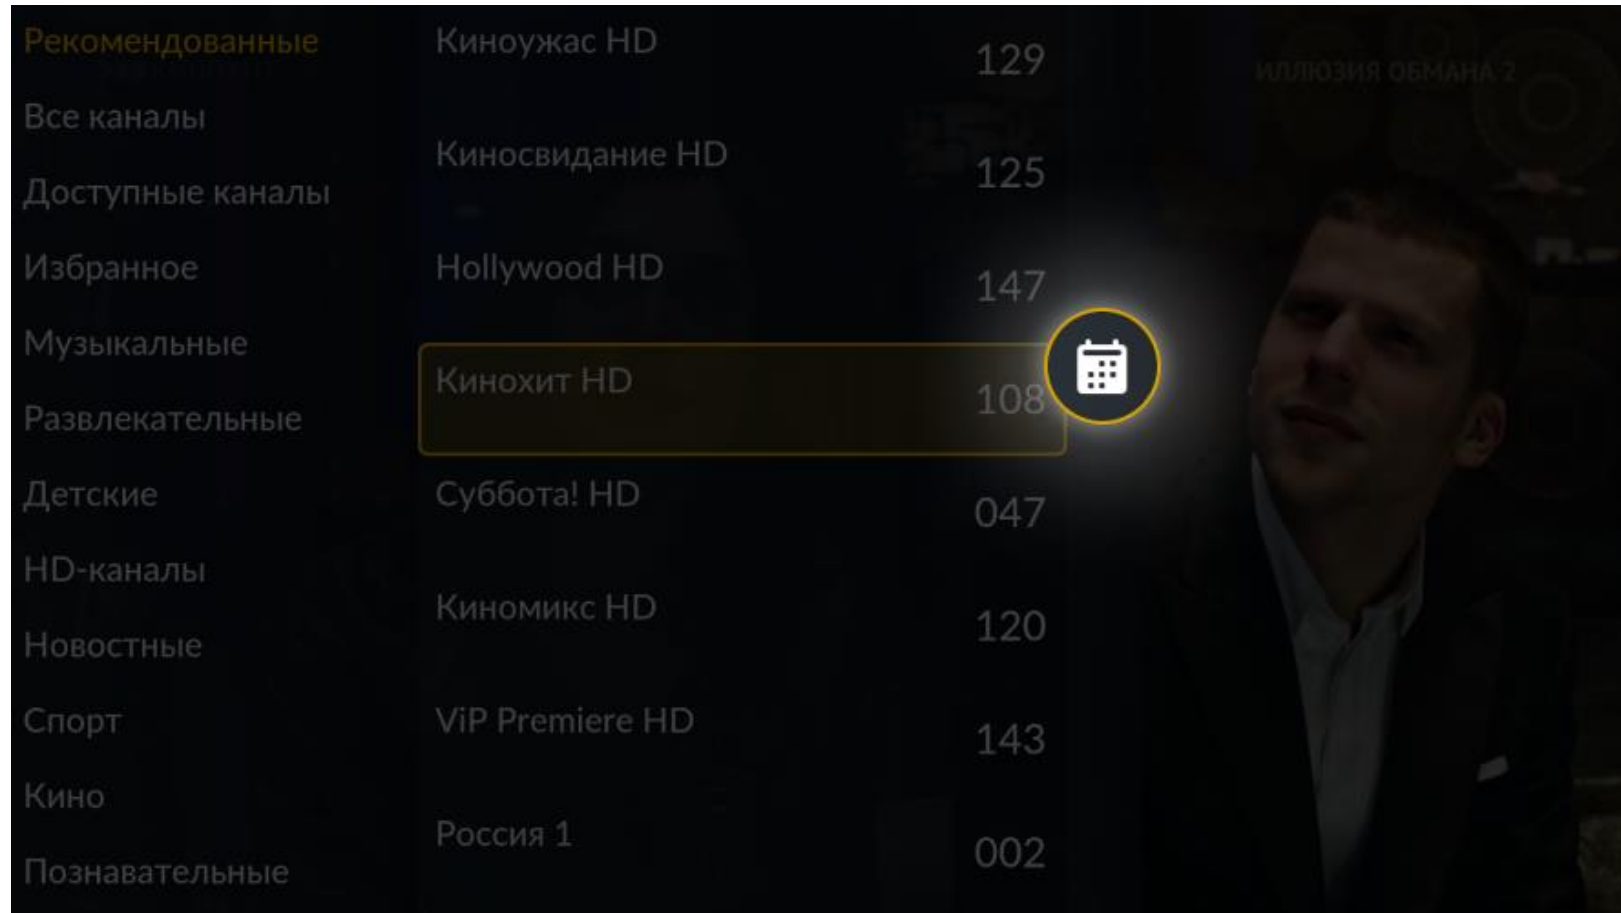

+7

или

 По QR-коду

Войти по логину

Далее

The image shows a dark-themed login interface. At the top, the word 'Вход' (Login) is displayed in white. Below it, a subtitle reads 'Введите свой номер мобильного телефона или выберите другой способ входа в аккаунт'. A large, rounded rectangular input field is highlighted with a yellow border and contains the text '+7'. Below this field, the word 'или' (or) is centered. There are three buttons stacked vertically: the top one has a QR code icon and the text 'По QR-коду', the middle one says 'Войти по логину', and the bottom one says 'Далее'.

Для навигации по стене каналов используйте кнопки: вверх, вниз, влево, вправо. Для начала просмотра нажмите ОК.

Кнопка «Телеканалы» откроет список жанров, в нём вы можете найти нужный канал по его жанру, названию или номеру.