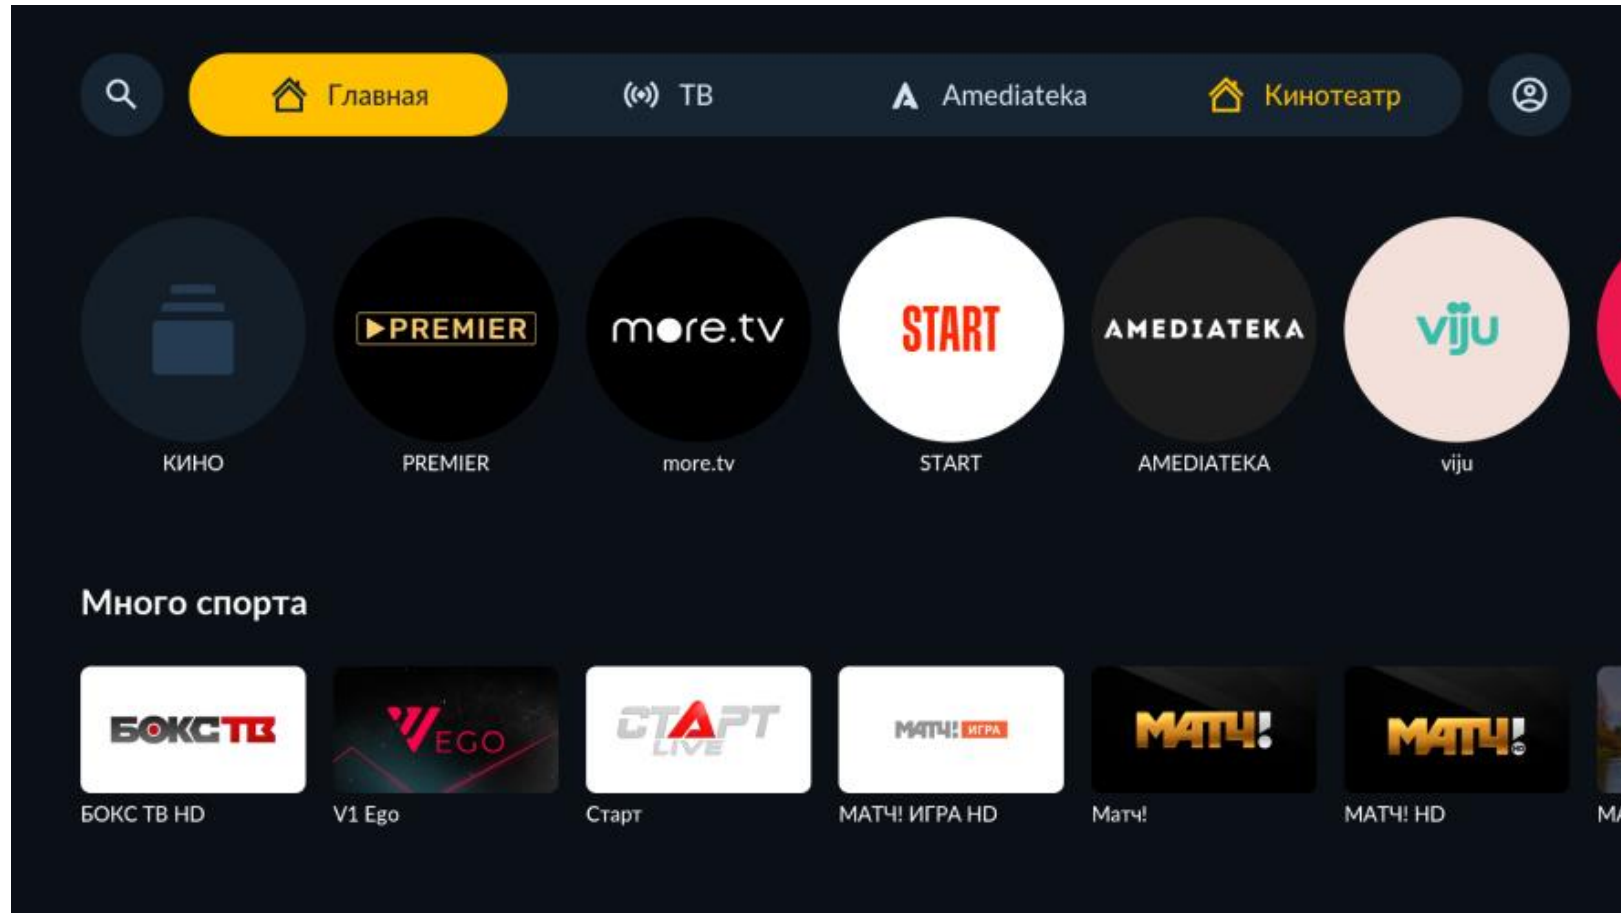

Меняйте качество изображения

Добавляйте телеканал в избранное

Выберите из списка онлайн-кинотеатр

Выберите из списка жанр

Выберите интересующий вас фильм из стены фильмов, нажмите ОК на пульте управления чтобы его включить.