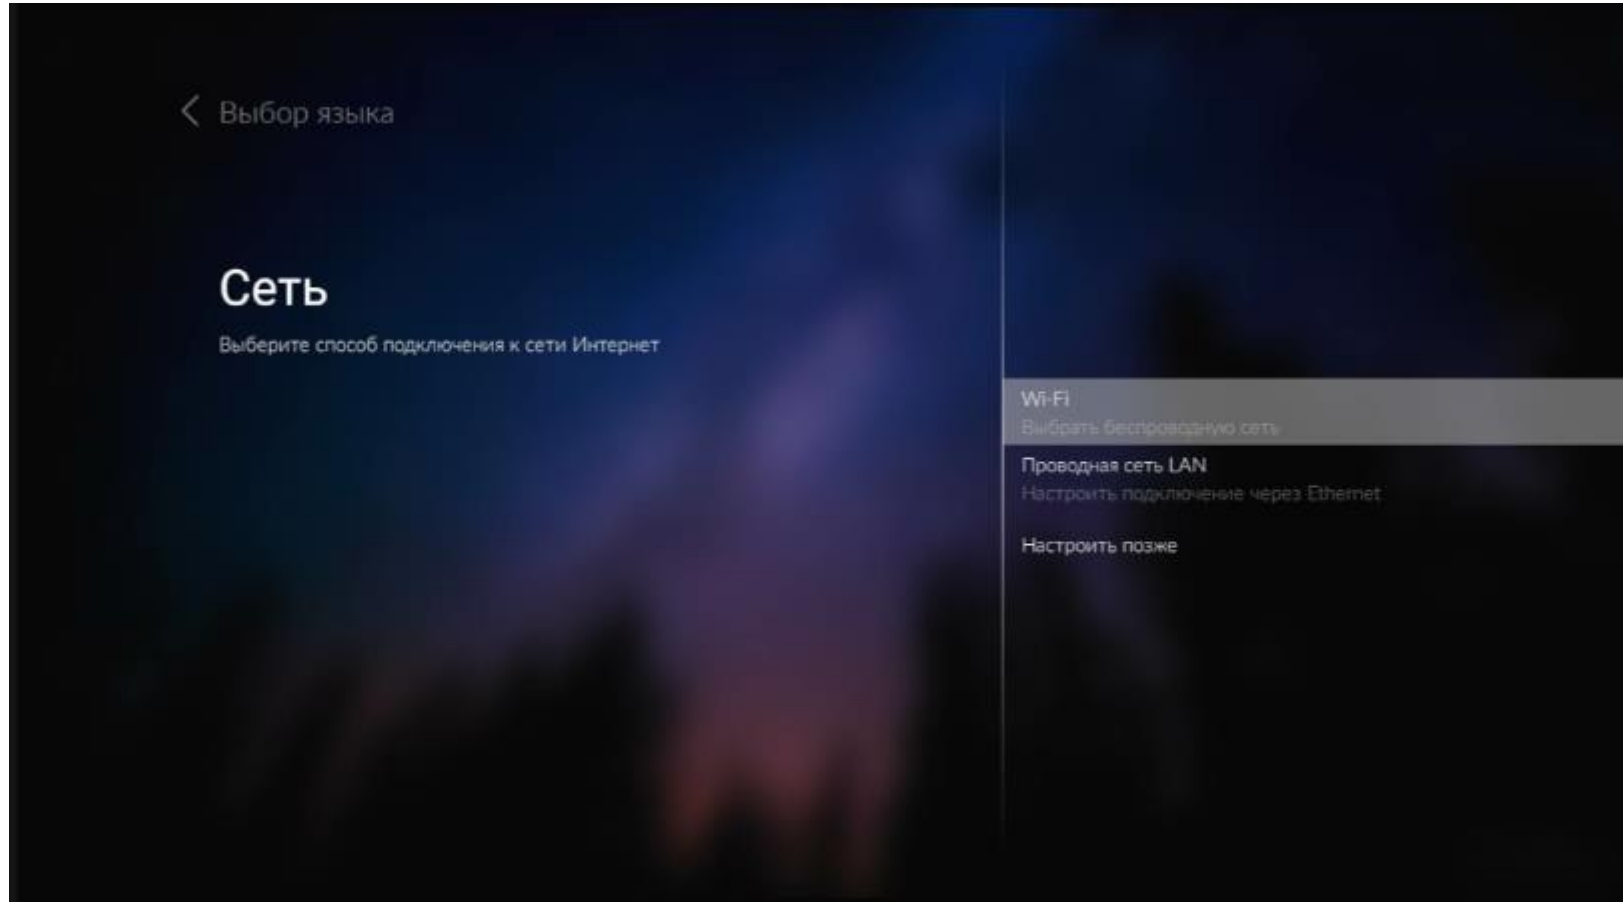

ТВ приставки СМОТРЁШКА

Настройка и использование

Первое включение

Выбор языка интерфейса

Выбрать подключение к сети

Беспроводная Wi-Fi сеть

Проводная сеть LAN

Доступно подключение с автоматическим получением адреса и
настройка адреса вручную