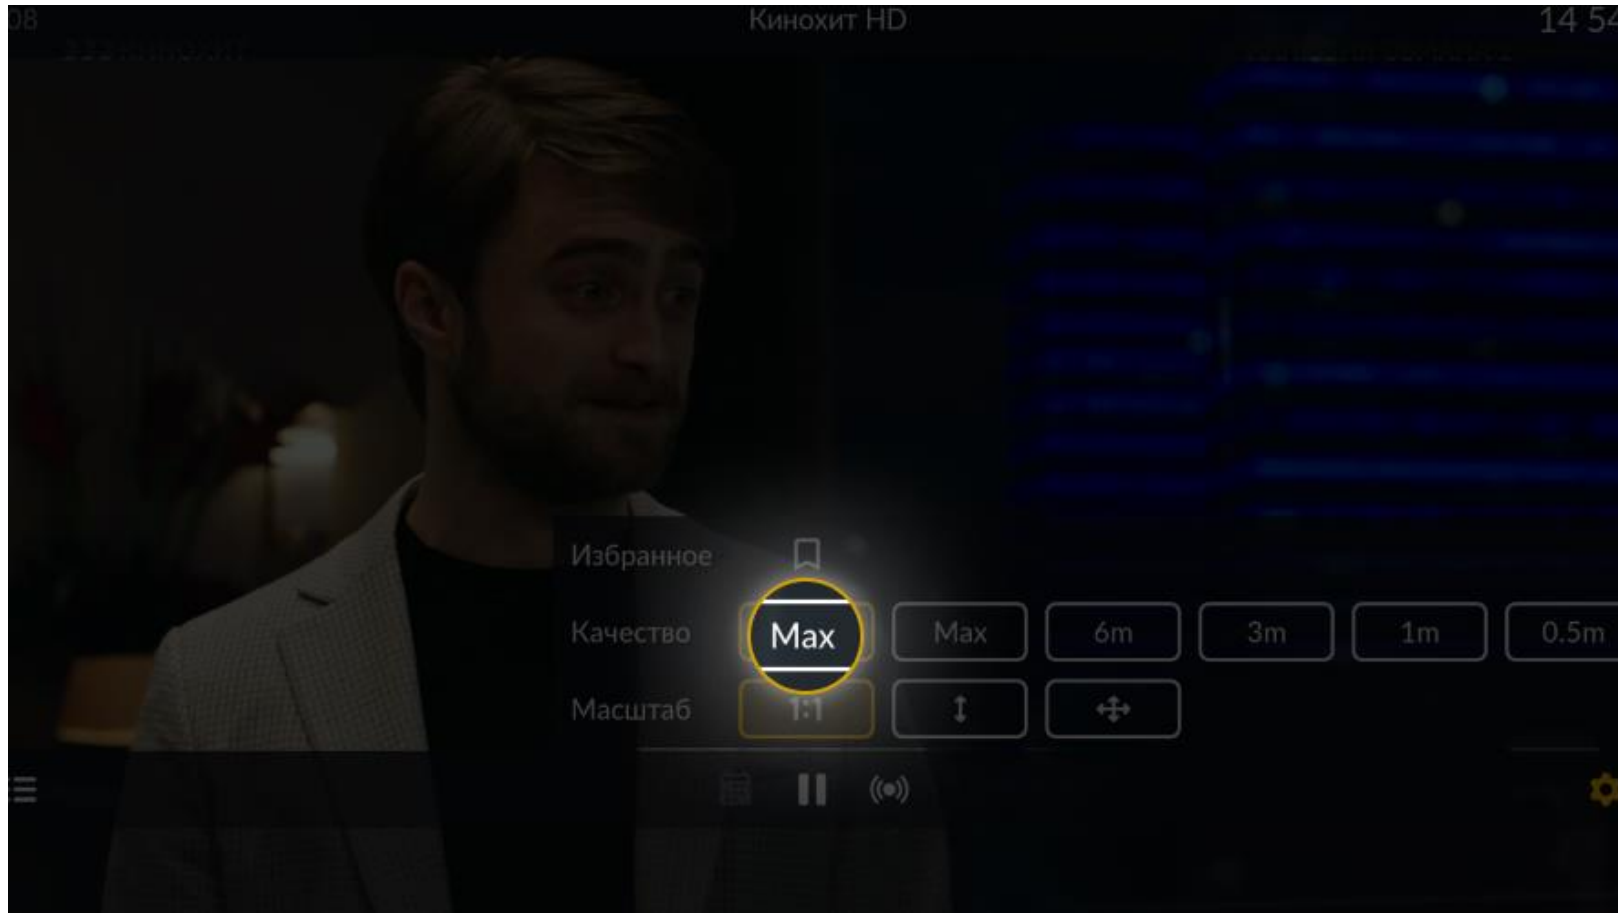

Меняйте качество изображения