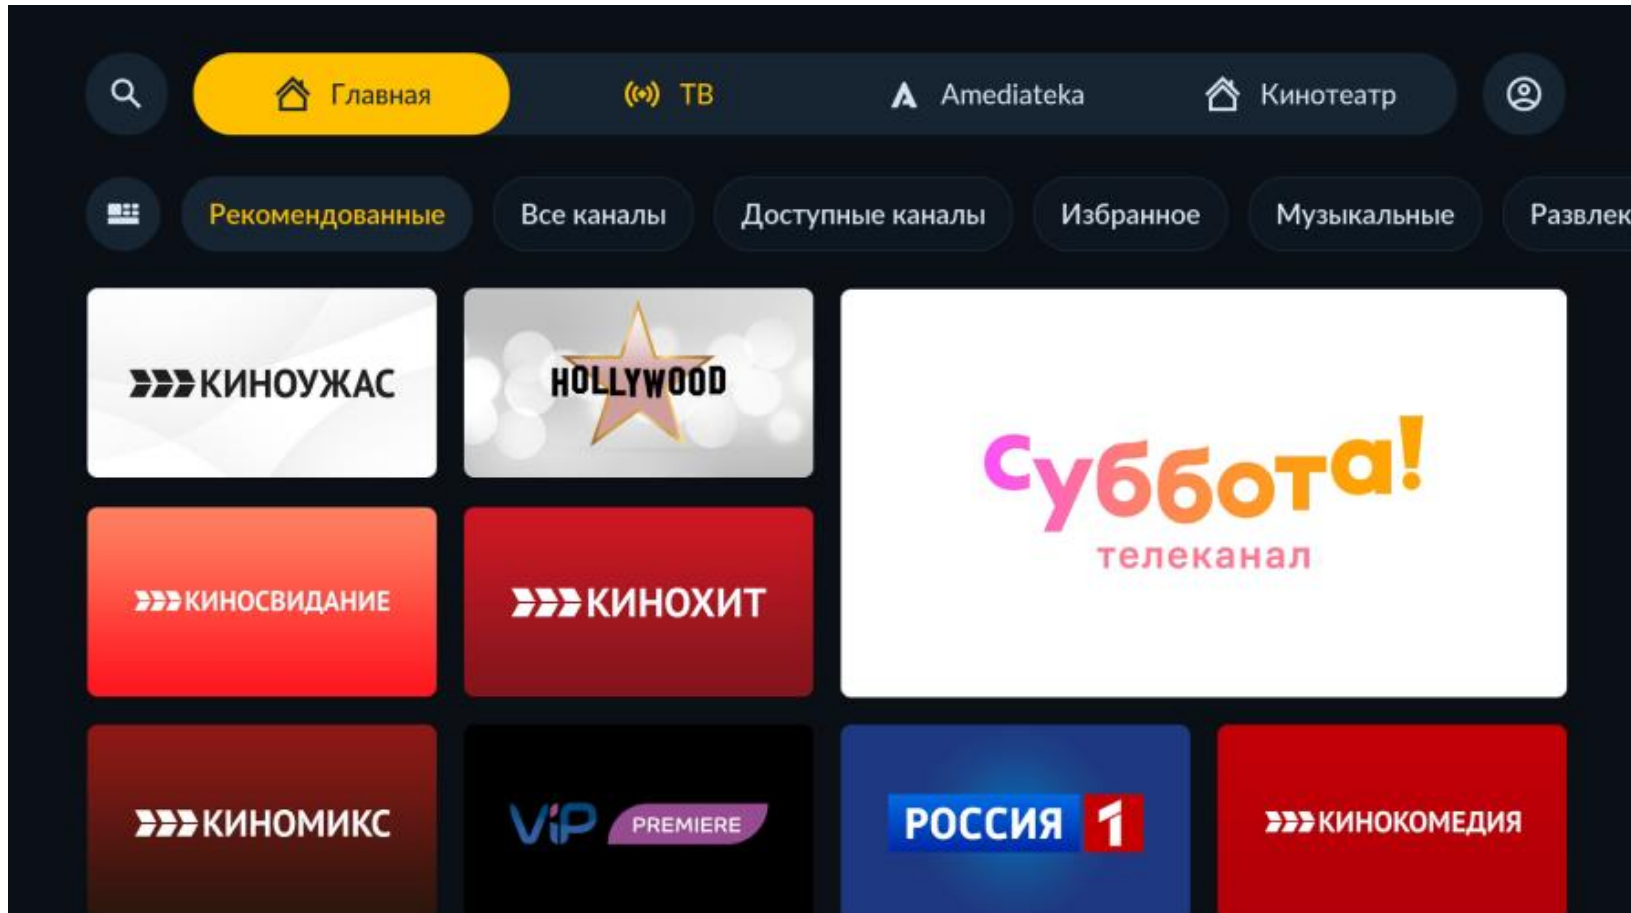

+7

или

 По QR-коду

Войти по логину

Далее

The image shows a dark-themed login interface. At the top, the word 'Вход' (Login) is displayed in white. Below it, a subtitle reads 'Введите свой номер мобильного телефона или выберите другой способ входа в аккаунт'. A large, rounded rectangular input field is highlighted with a yellow border and contains the text '+7'. Below this field, the word 'или' (or) is centered. There are three buttons stacked vertically: the top one has a QR code icon and the text 'По QR-коду', the middle one says 'Войти по логину', and the bottom one says 'Далее'.

Для навигации по стене каналов используйте кнопки: вверх, вниз, влево, вправо. Для начала просмотра нажмите ОК.

Кнопка «Телеканалы» откроет список жанров, в нём вы можете найти нужный канал по его жанру, названию или номеру.