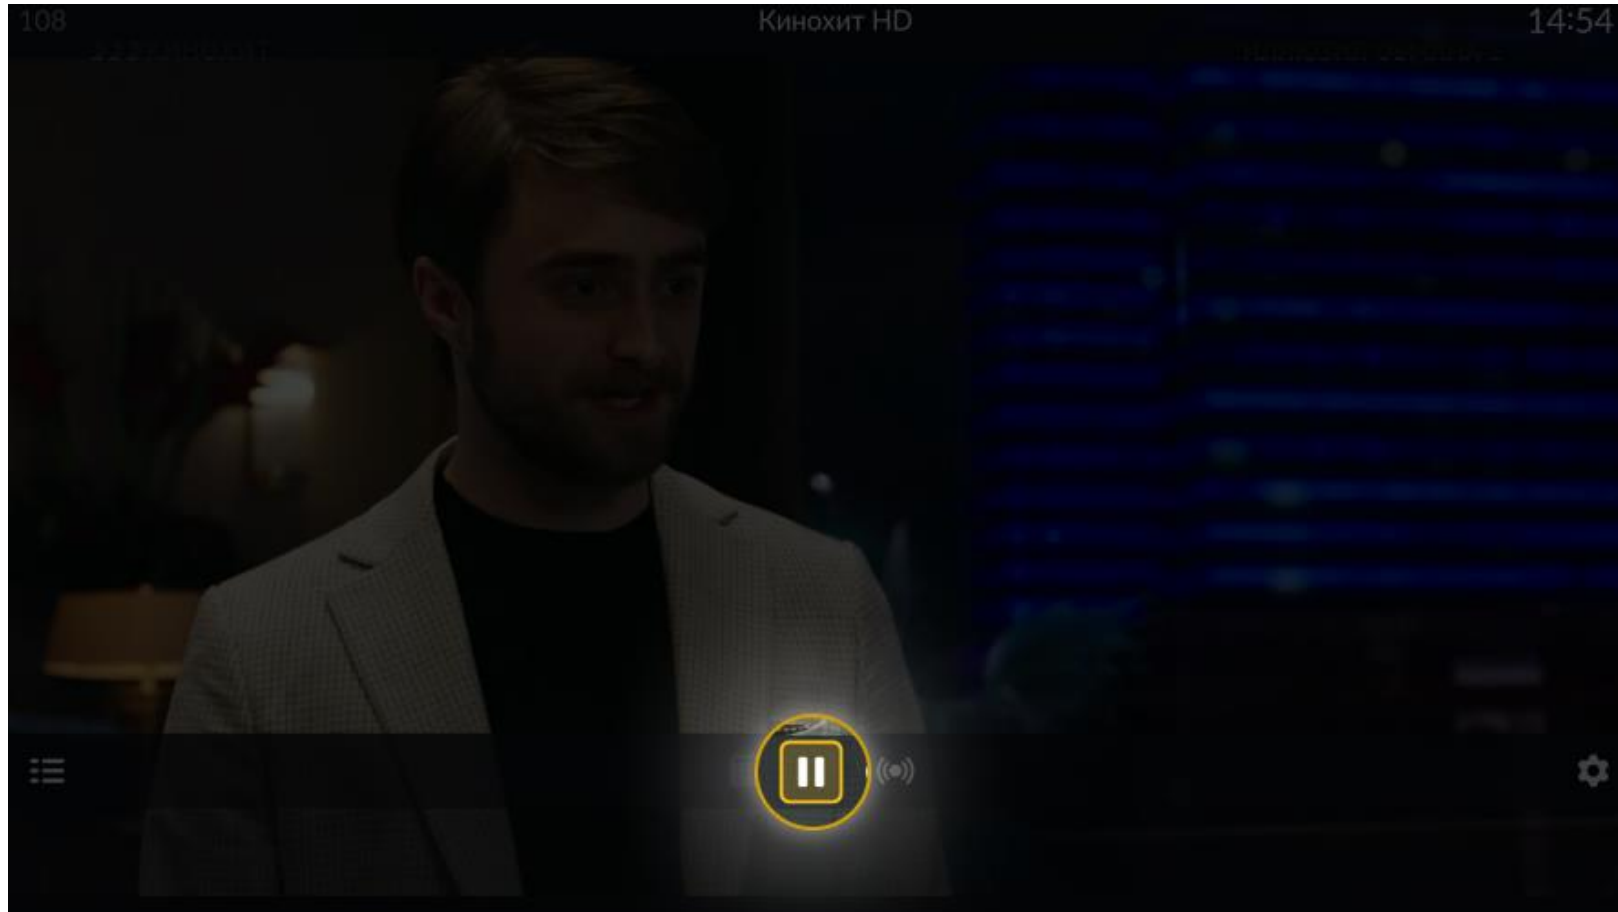

Также вы можете поставить прямой эфир на паузу, нажав кнопку паузы на пульте. Перемотайте трансляцию на нужный момент, перемещаясь по временной шкале кнопками влево и вправо.