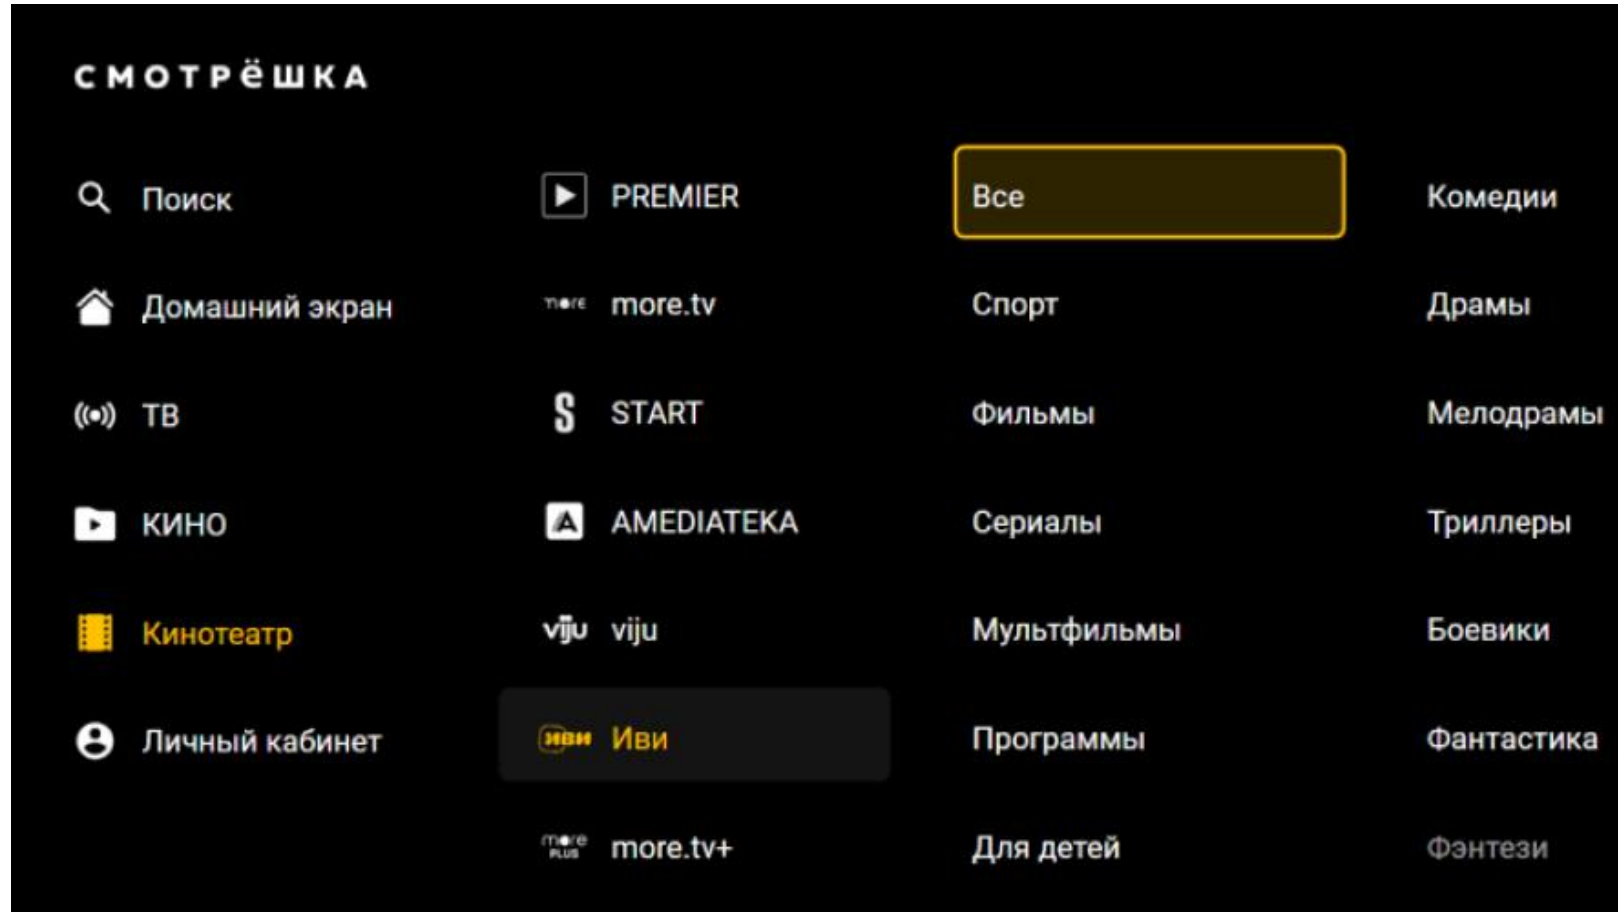

Меняйте качество изображения

Добавляйте телеканал в избранное

Выберите из списка онлайн-кинотеатр

Выберите из списка жанр

Выберите интересующий вас фильм из стены фильмов, нажмите ОК на пульте управления чтобы его включить.