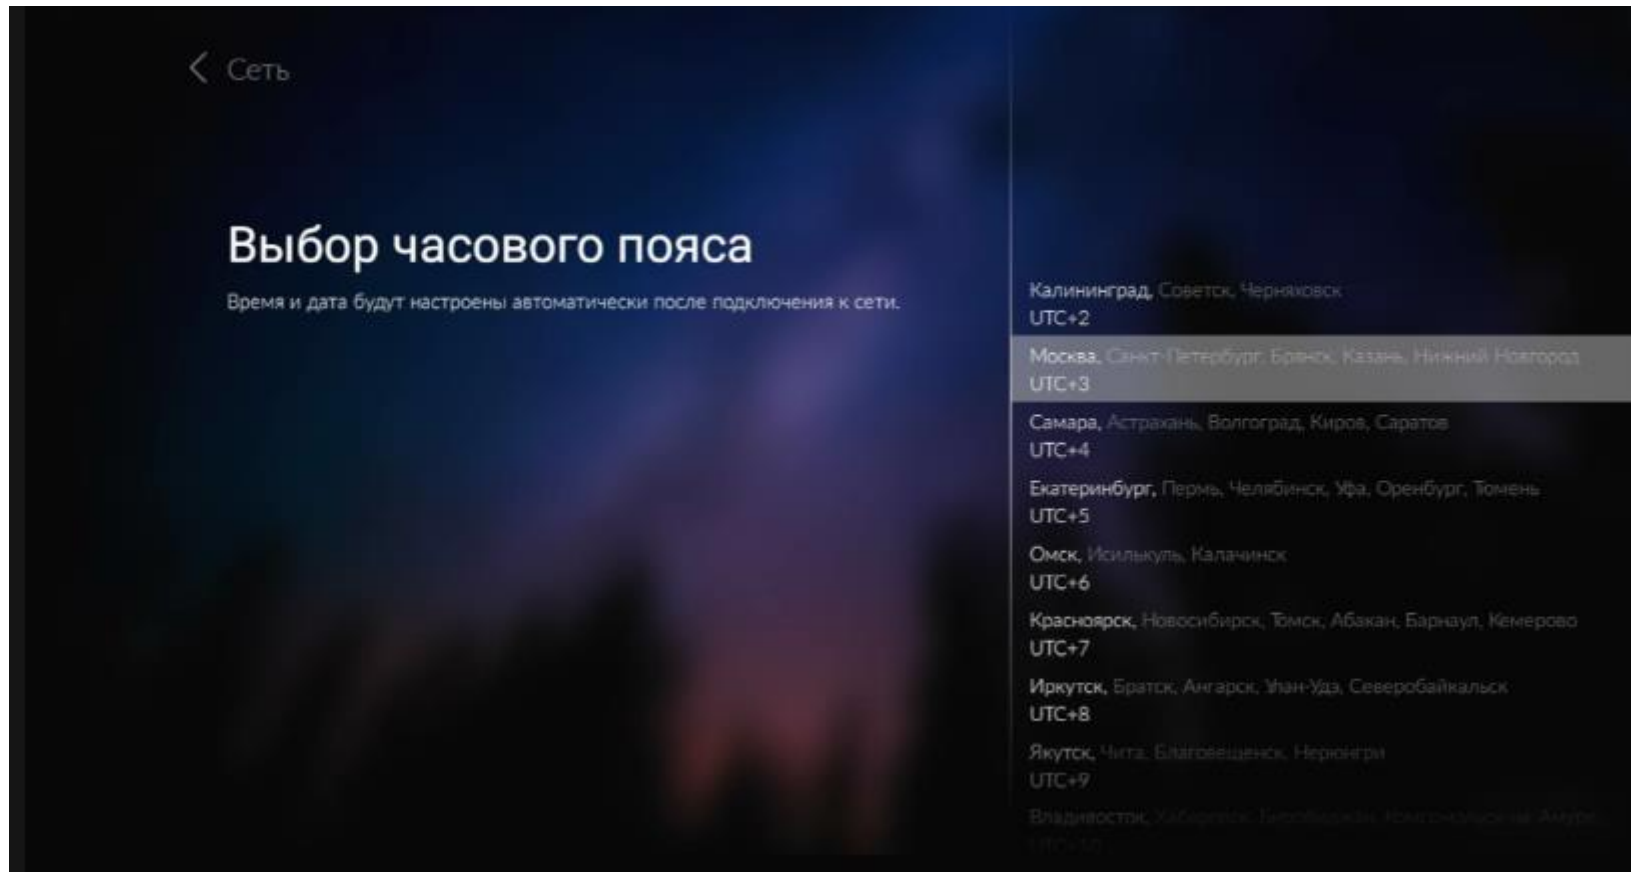

Установить Ваш часовой пояс