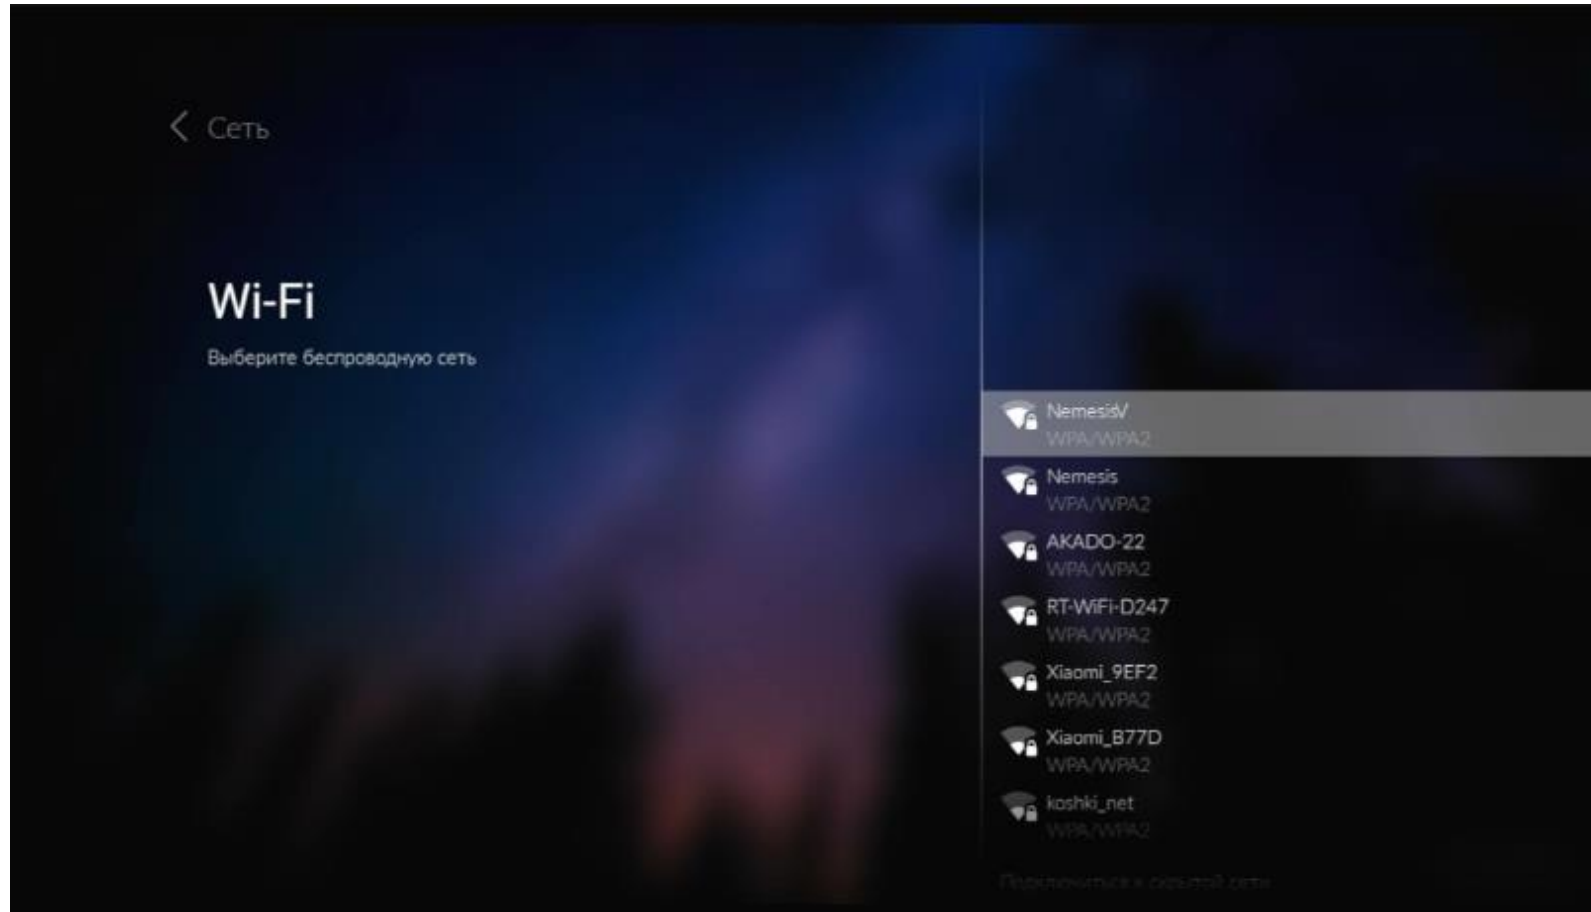

ТВ приставки СМОТРЁШКА

Настройка и использование

Первое включение

Выбор языка интерфейса

Выбрать подключение к сети

Беспроводная Wi-Fi сеть

Проводная сеть LAN

Доступно подключение с автоматическим получением адреса и
настройка адреса вручную

+7

или

 По QR-коду

Войти по логину

Далее

The image shows a dark-themed login interface. At the top, the word 'Вход' (Login) is displayed in white. Below it, a subtitle reads 'Введите свой номер мобильного телефона или выберите другой способ входа в аккаунт'. A large, rounded rectangular input field is highlighted with a yellow border and contains the text '+7'. Below this field, the word 'или' (or) is centered. There are three buttons stacked vertically: the top one has a QR code icon and the text 'По QR-коду', the middle one says 'Войти по логину', and the bottom one says 'Далее'.