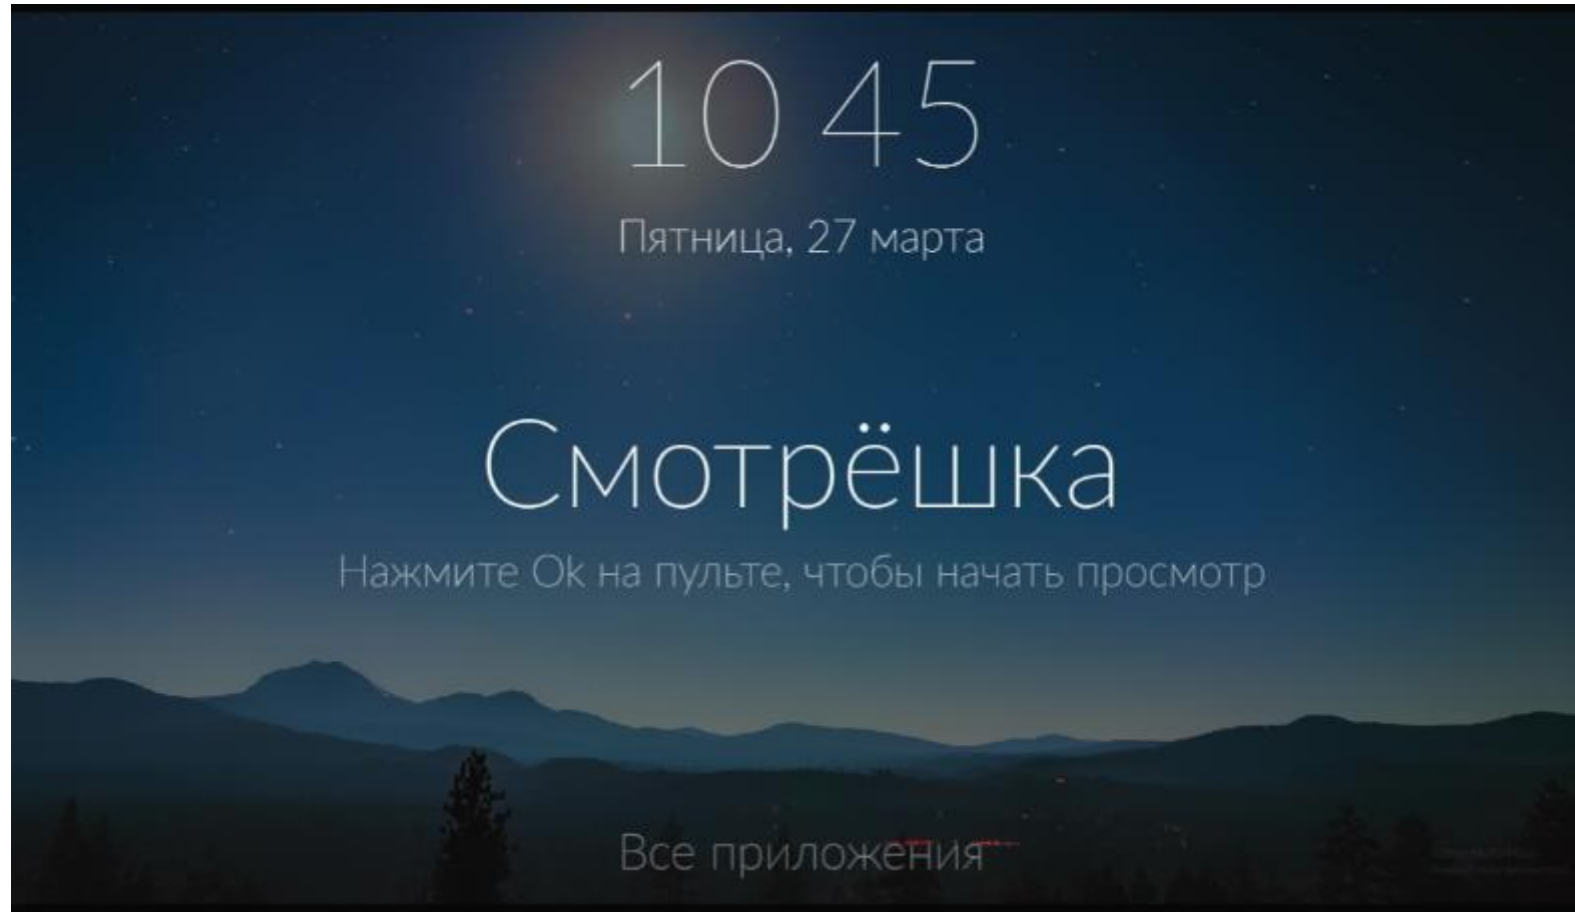

При успешном подключении к сети будет выведено сообщение об
ЭТОМ

Установить Ваш часовой пояс

Настроить масштаб изображения под устройство

Завершение настройки

Приветственный экран после настройки

По окончании настройки Вам будет предложено войти в приложение

+7

или

 По QR-коду

Войти по логину

Далее

The image shows a dark-themed login interface. At the top, the word 'Вход' (Login) is displayed in white. Below it, a subtitle reads 'Введите свой номер мобильного телефона или выберите другой способ входа в аккаунт'. A large, rounded rectangular input field is highlighted with a yellow border and contains the text '+7'. Below this field, the word 'или' (or) is centered. There are three buttons stacked vertically: the top one has a QR code icon and the text 'По QR-коду', the middle one says 'Войти по логину', and the bottom one says 'Далее'.