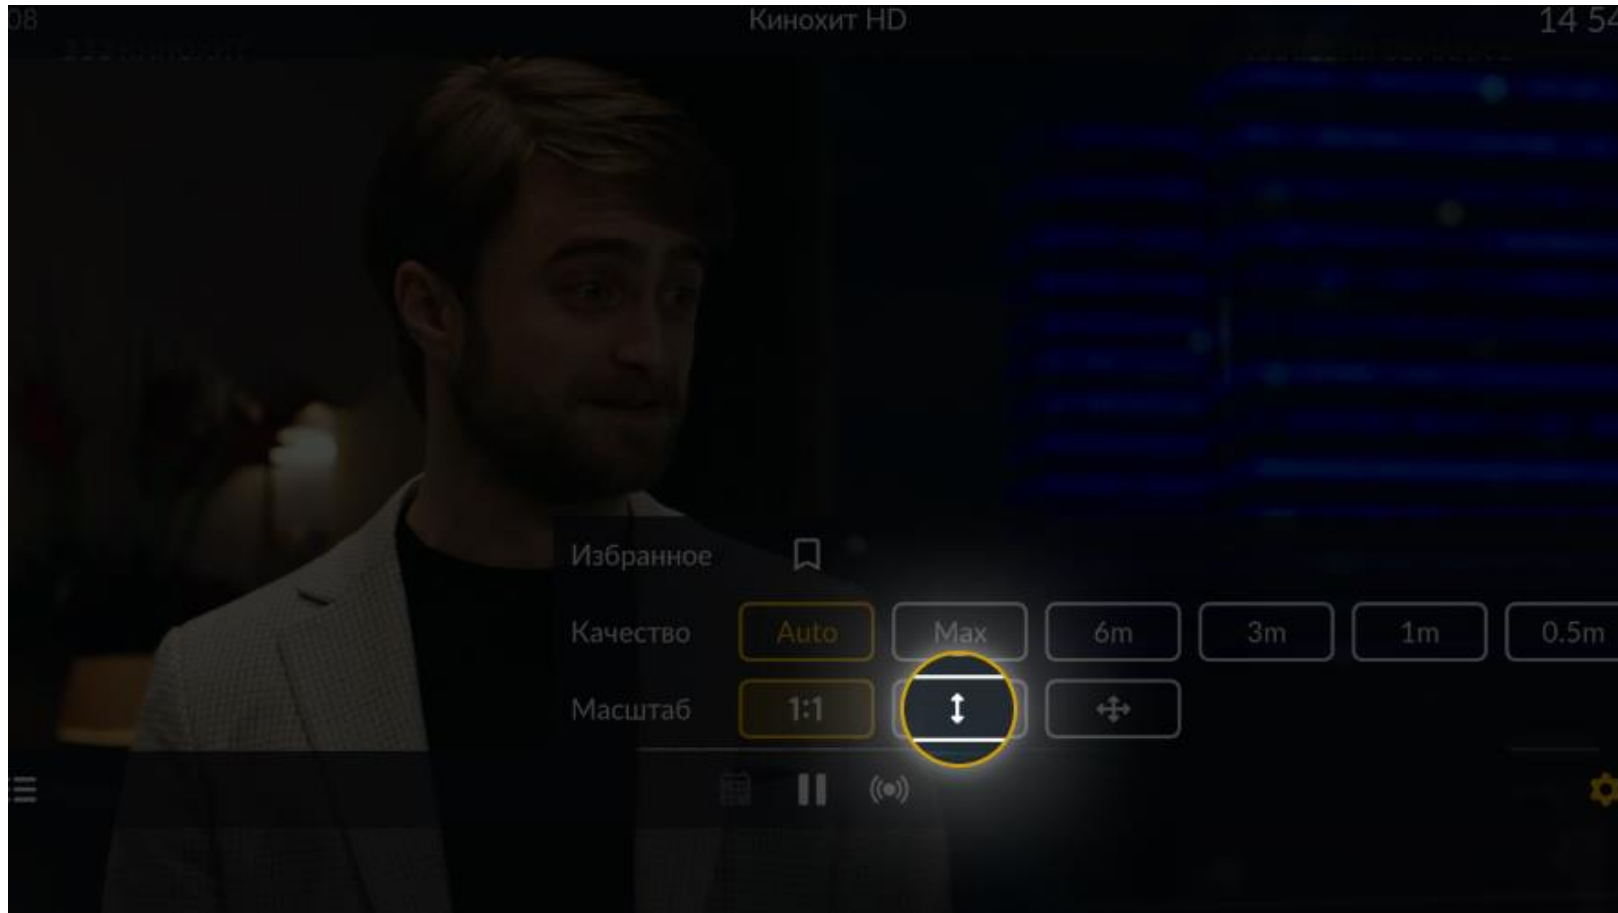

+7

или

 По QR-коду

Войти по логину

Далее

The image shows a dark-themed login interface. At the top, the word 'Вход' (Login) is displayed in white. Below it, a subtitle reads 'Введите свой номер мобильного телефона или выберите другой способ входа в аккаунт'. A large, rounded rectangular input field is highlighted with a yellow border and contains the text '+7'. Below this field, the word 'или' (or) is centered. There are three buttons stacked vertically: the top one has a QR code icon and the text 'По QR-коду', the middle one says 'Войти по логину', and the bottom one says 'Далее'.

Для навигации по стене каналов используйте кнопки: вверх, вниз, влево, вправо. Для начала просмотра нажмите ОК.

Кнопка «Телеканалы» откроет список жанров, в нём вы можете найти нужный канал по его жанру, названию или номеру.

Переключение каналов

- Переключайте каналы кнопками вверх или вниз — вы будете перемещаться по каналам той стены, откуда вы запустили просмотр.
- Кнопка с календарем откроет список передач. В нём вы сможете ознакомиться с программой передач на выбранном канале или сразу перейти к нужной передаче из архива.
(* не для всех телеканалов!)
- Программа передач доступна на текущий день, до 7 дней назад и на 7 дней вперед.

Также вы можете поставить прямой эфир на паузу, нажав кнопку паузы на пульте. Перемотайте трансляцию на нужный момент, перемещаясь по временной шкале кнопками влево и вправо.

Адаптируйте размер изображения под устройство