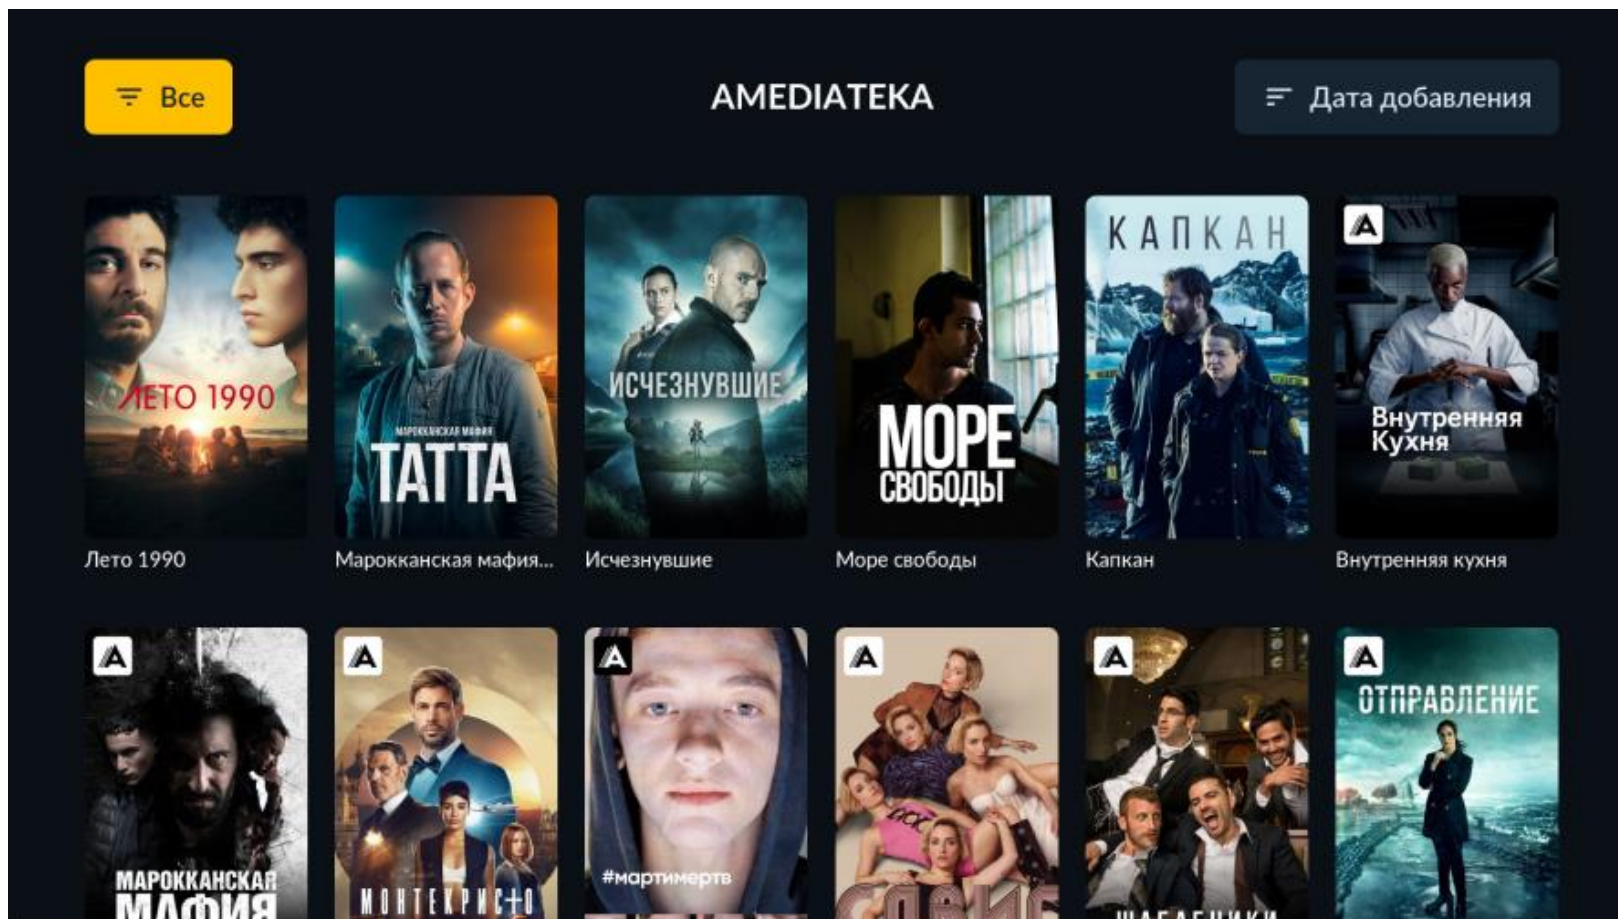

Меняйте качество изображения

Добавляйте телеканал в избранное

Выберите из списка онлайн-кинотеатр

Выберите из списка жанр

Выберите интересующий вас фильм из стены фильмов, нажмите ОК на пульте управления чтобы его включить.