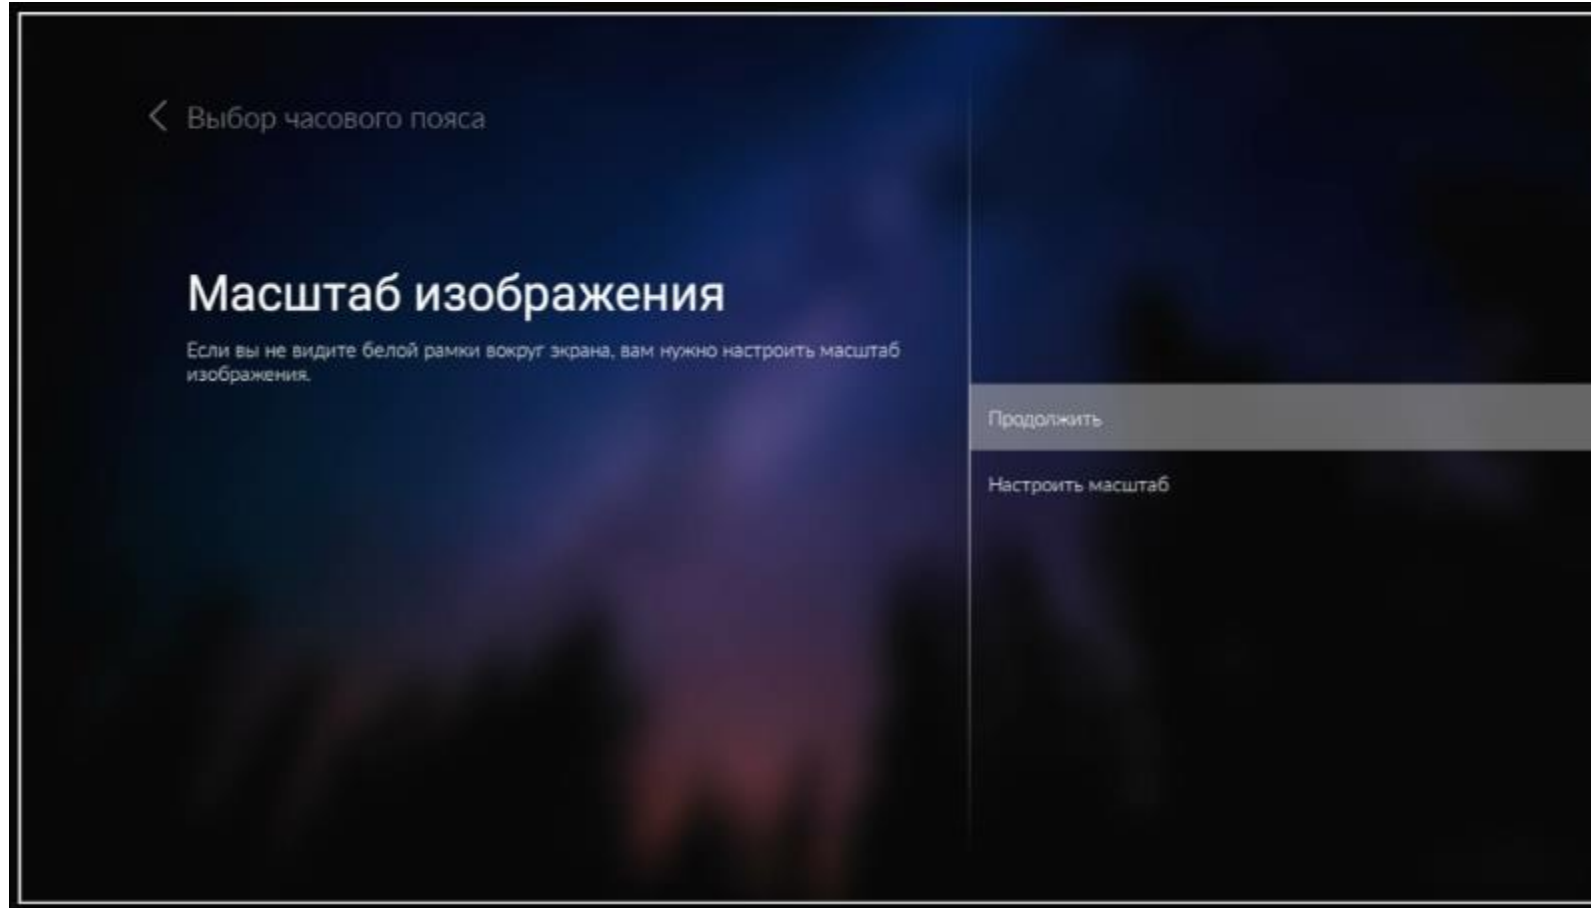

Настроить масштаб изображения под устройство