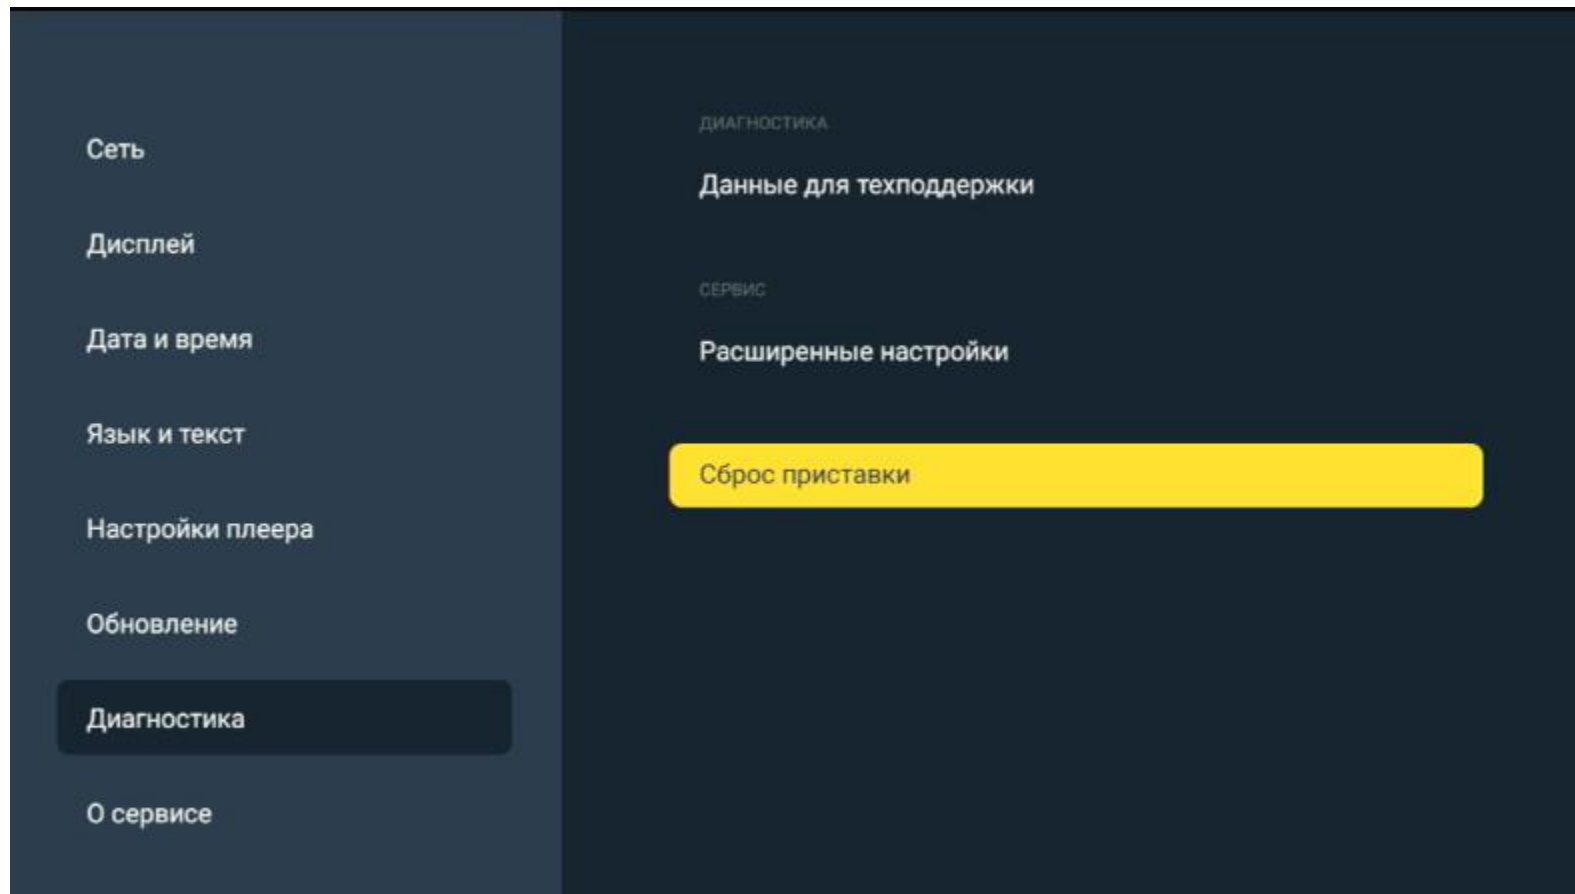

Сброс приставки.

С приветственного экрана перейти во Все приложения, выбрать Настройки и далее..