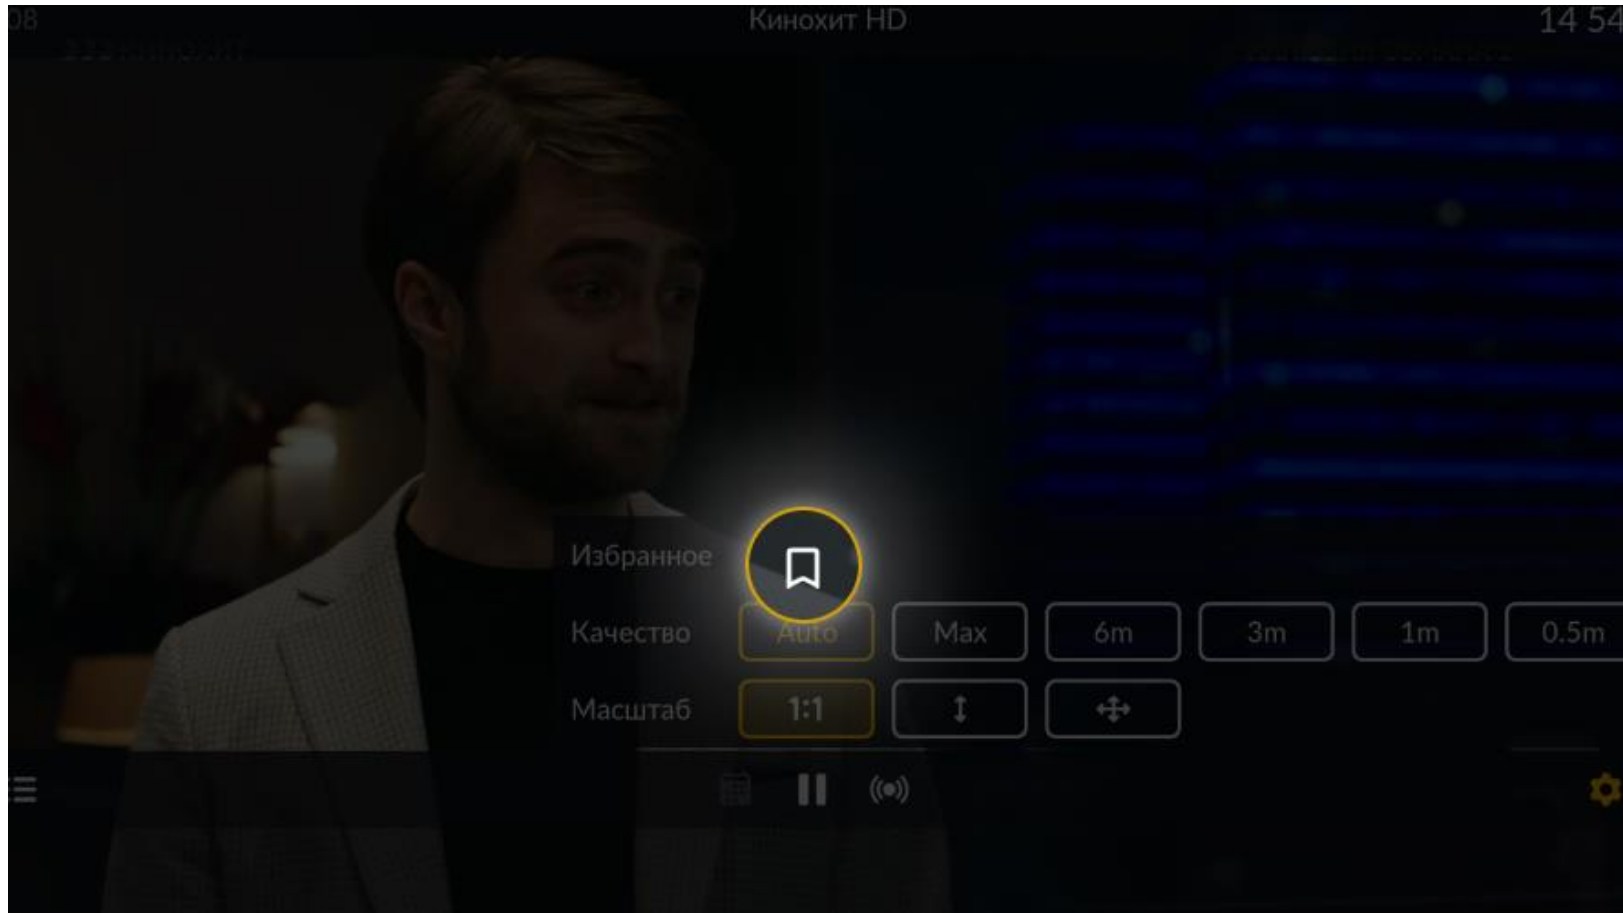

Для навигации по стене каналов используйте кнопки: вверх, вниз, влево, вправо. Для начала просмотра нажмите ОК.

Кнопка «Телеканалы» откроет список жанров, в нём вы можете найти нужный канал по его жанру, названию или номеру.

Также вы можете поставить прямой эфир на паузу, нажав кнопку паузы на пульте. Перемотайте трансляцию на нужный момент, перемещаясь по временной шкале кнопками влево и вправо.

Адаптируйте размер изображения под устройство

Меняйте качество изображения

Добавляйте телеканал в избранное

Выберите из списка онлайн-кинотеатр

Выберите из списка жанр

Выберите интересующий вас фильм из стены фильмов, нажмите ОК на пульте управления чтобы его включить.