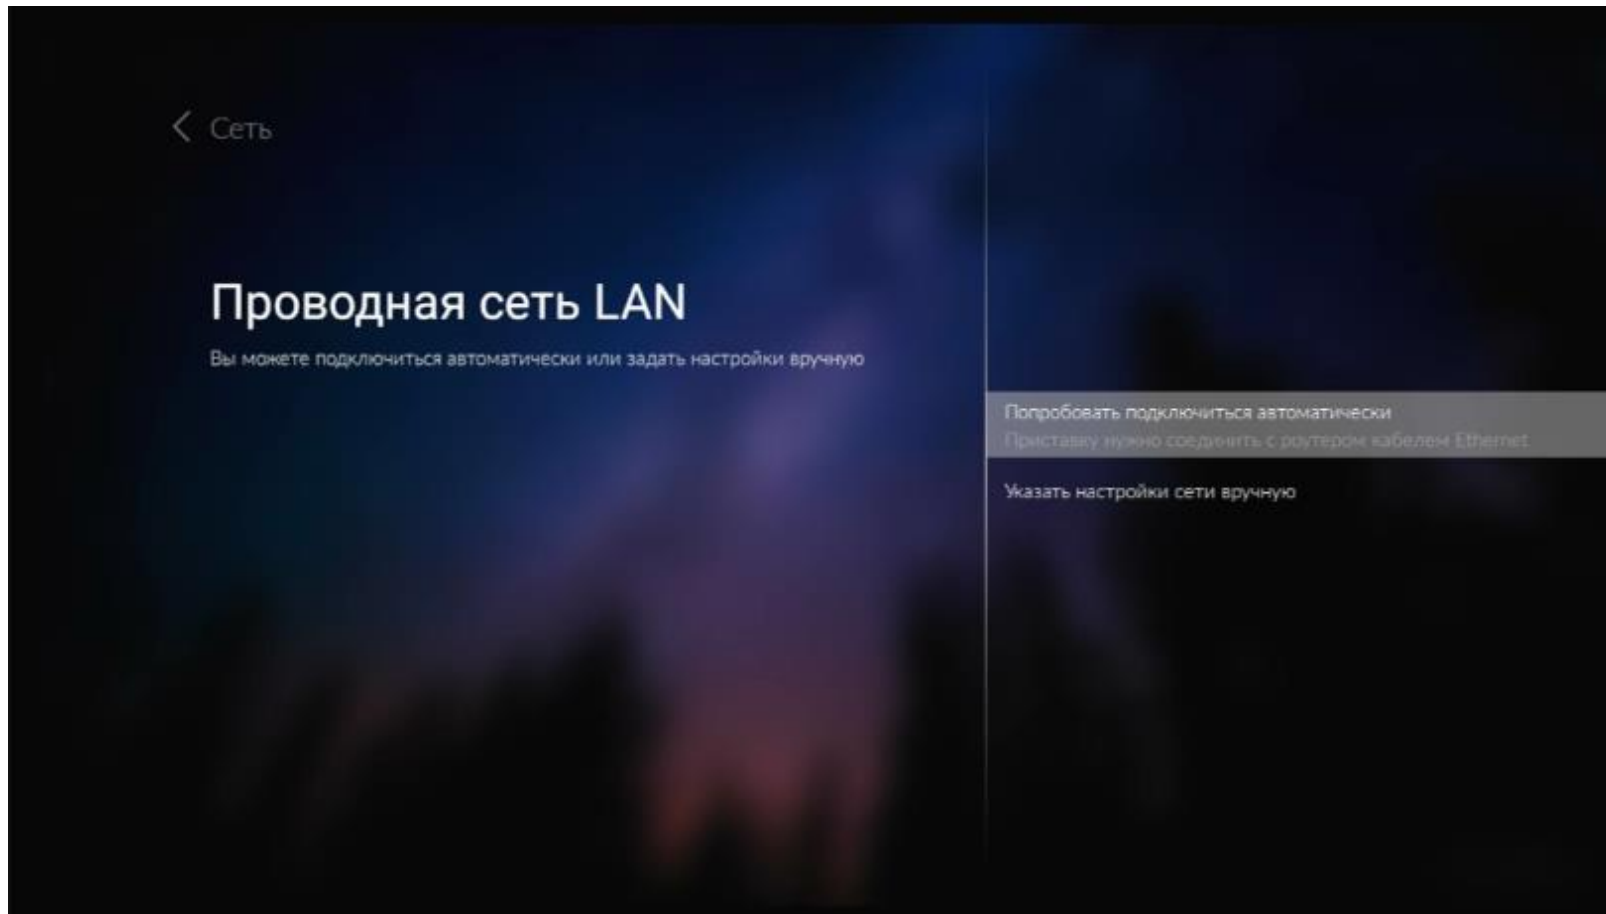

ТВ приставки СМОТРЁШКА

Настройка и использование

Первое включение

Выбор языка интерфейса

Выбрать подключение к сети

Беспроводная Wi-Fi сеть

Проводная сеть LAN

Доступно подключение с автоматическим получением адреса и
настройка адреса вручную